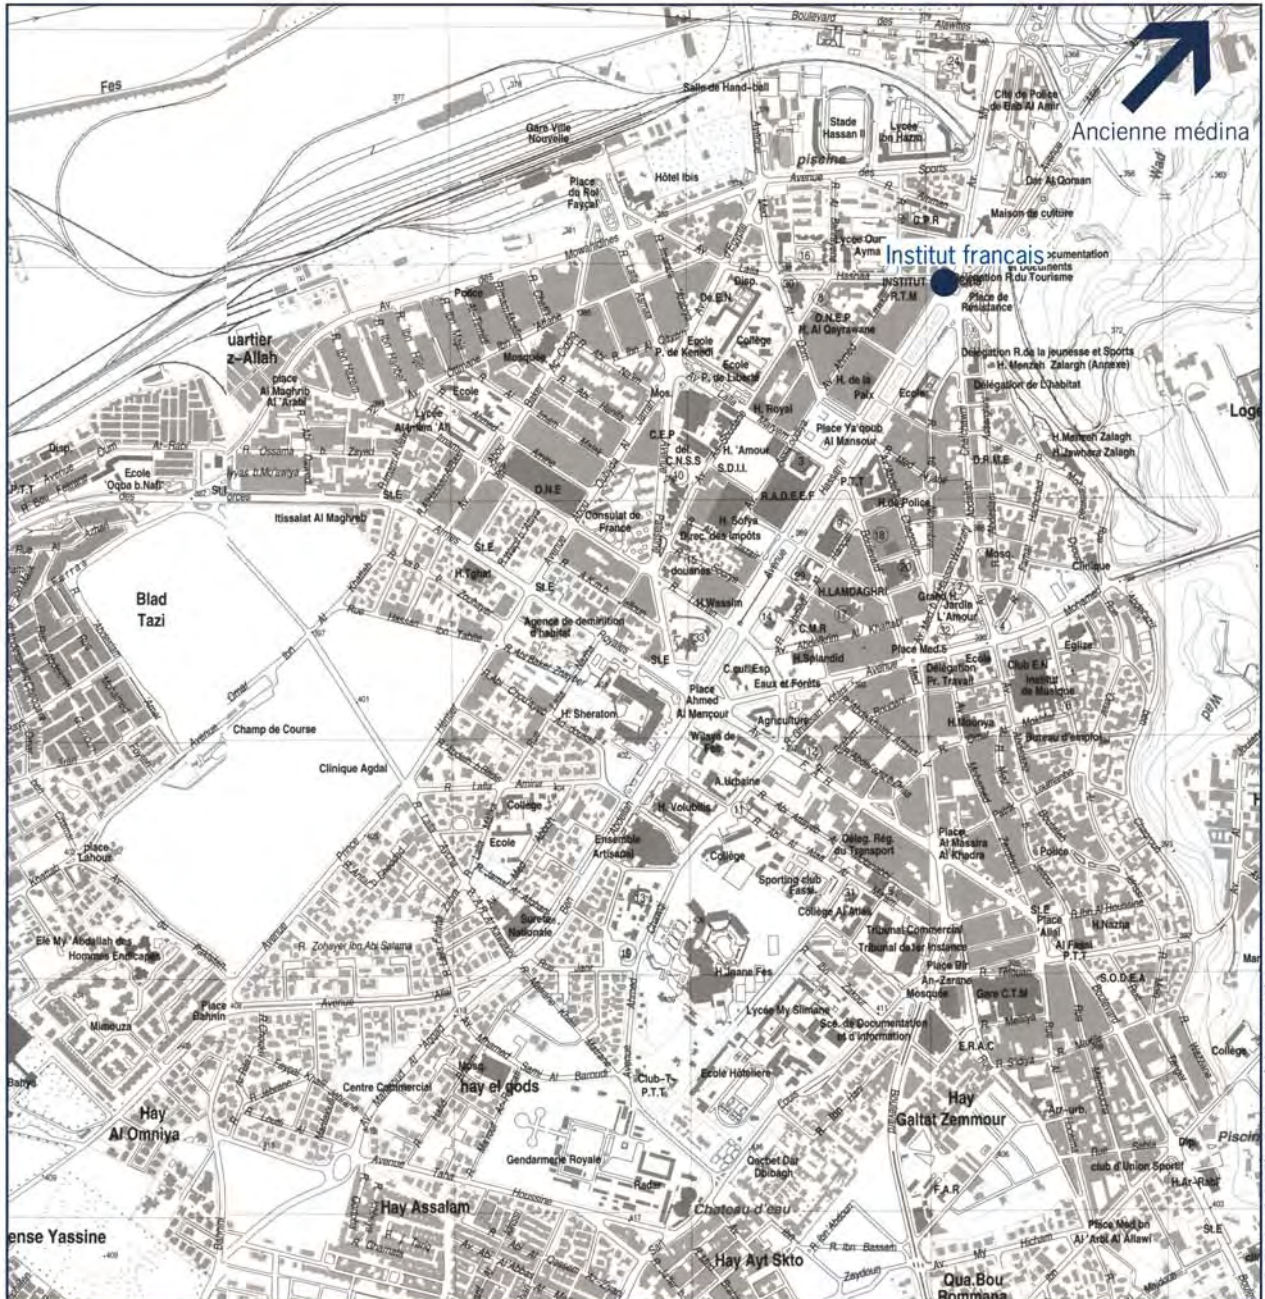

Plan de la ville de Fès et des places du Festival

Ville Nouvelle

Fondation Esprit de Fès
Sidi Al Khayat, BP 629
Fès, 30200 Maroc
Tél +212 (0) 535 74 05 35 / +212
(0) 535 74 06 91
Fax : +212 (0) 535 63 39 89

www.fesjazz.com.com

فاس
مهرجان

© Festival de Fès 2009 - réalisation plan argaze